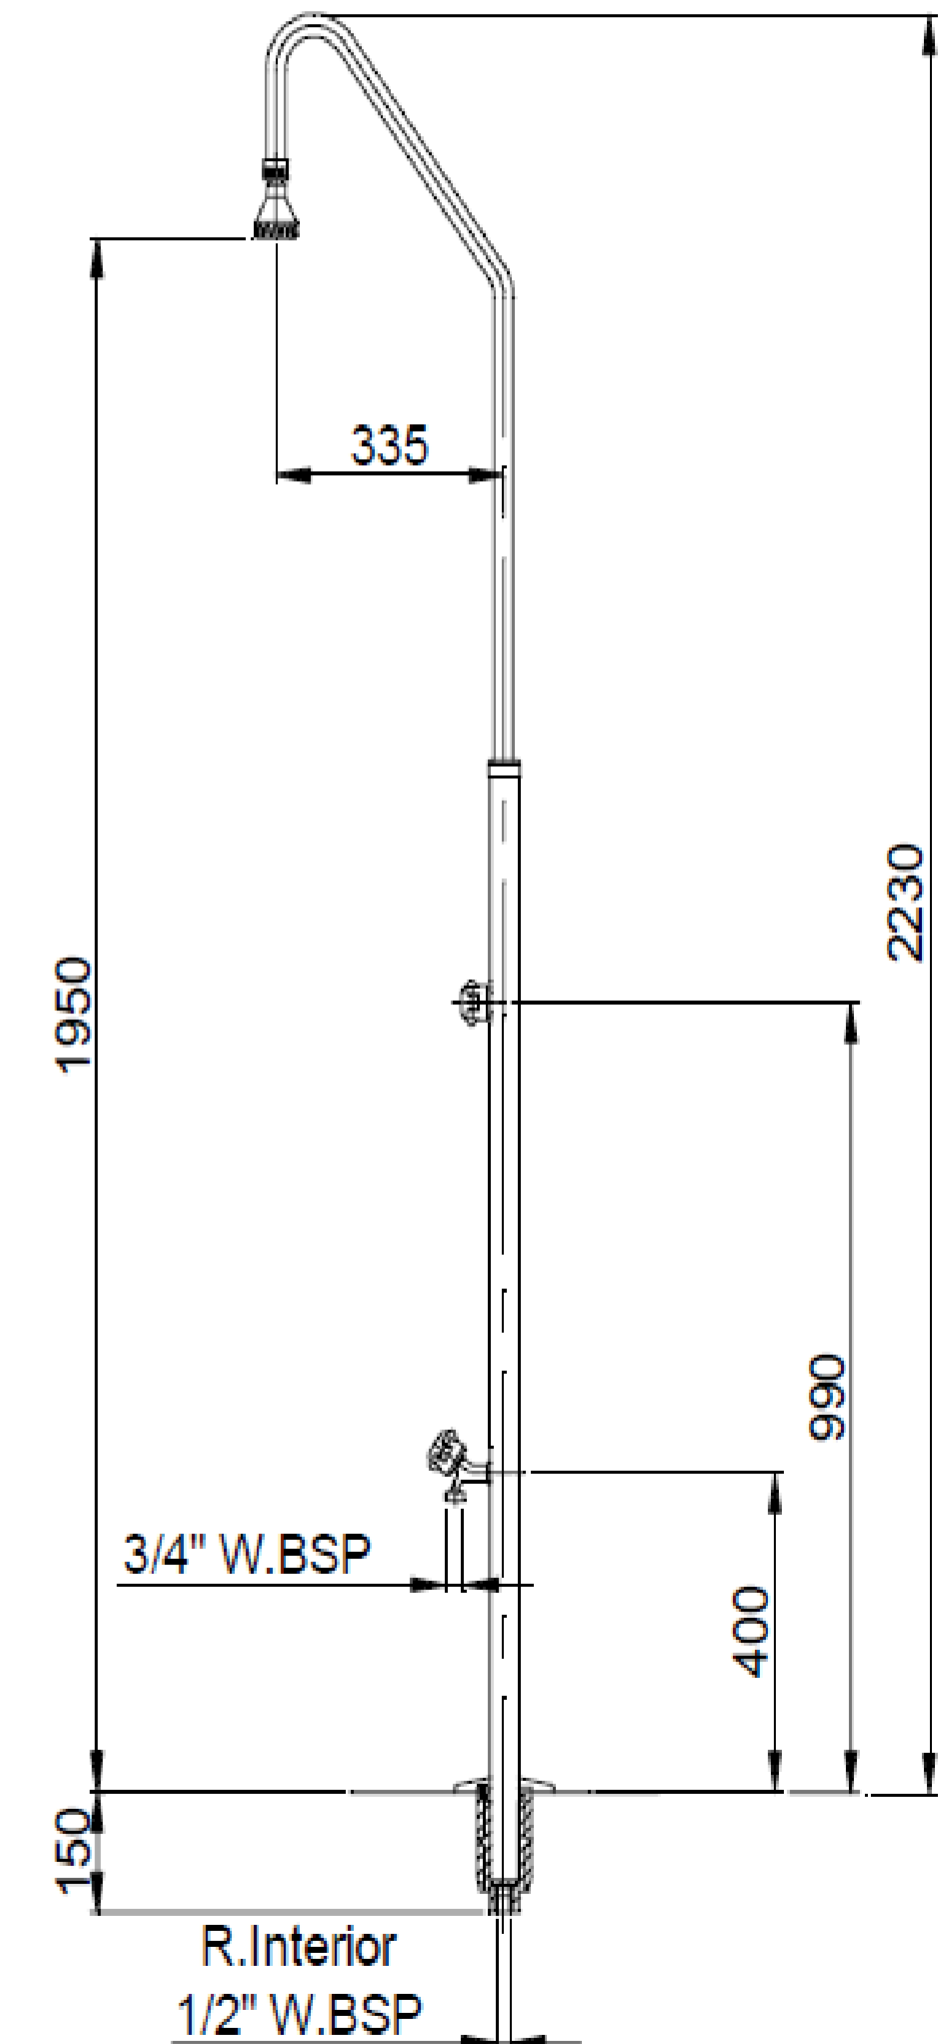

## DUCHA 0203060 (00092)

- Tubo diámetro 43 mm
- Cuerpo construido en acero inoxidable AISI 304
- Con un rociador y una válvula lavapiés
- Anclaje incluido en suministro

Comprometidos  
con el agua.