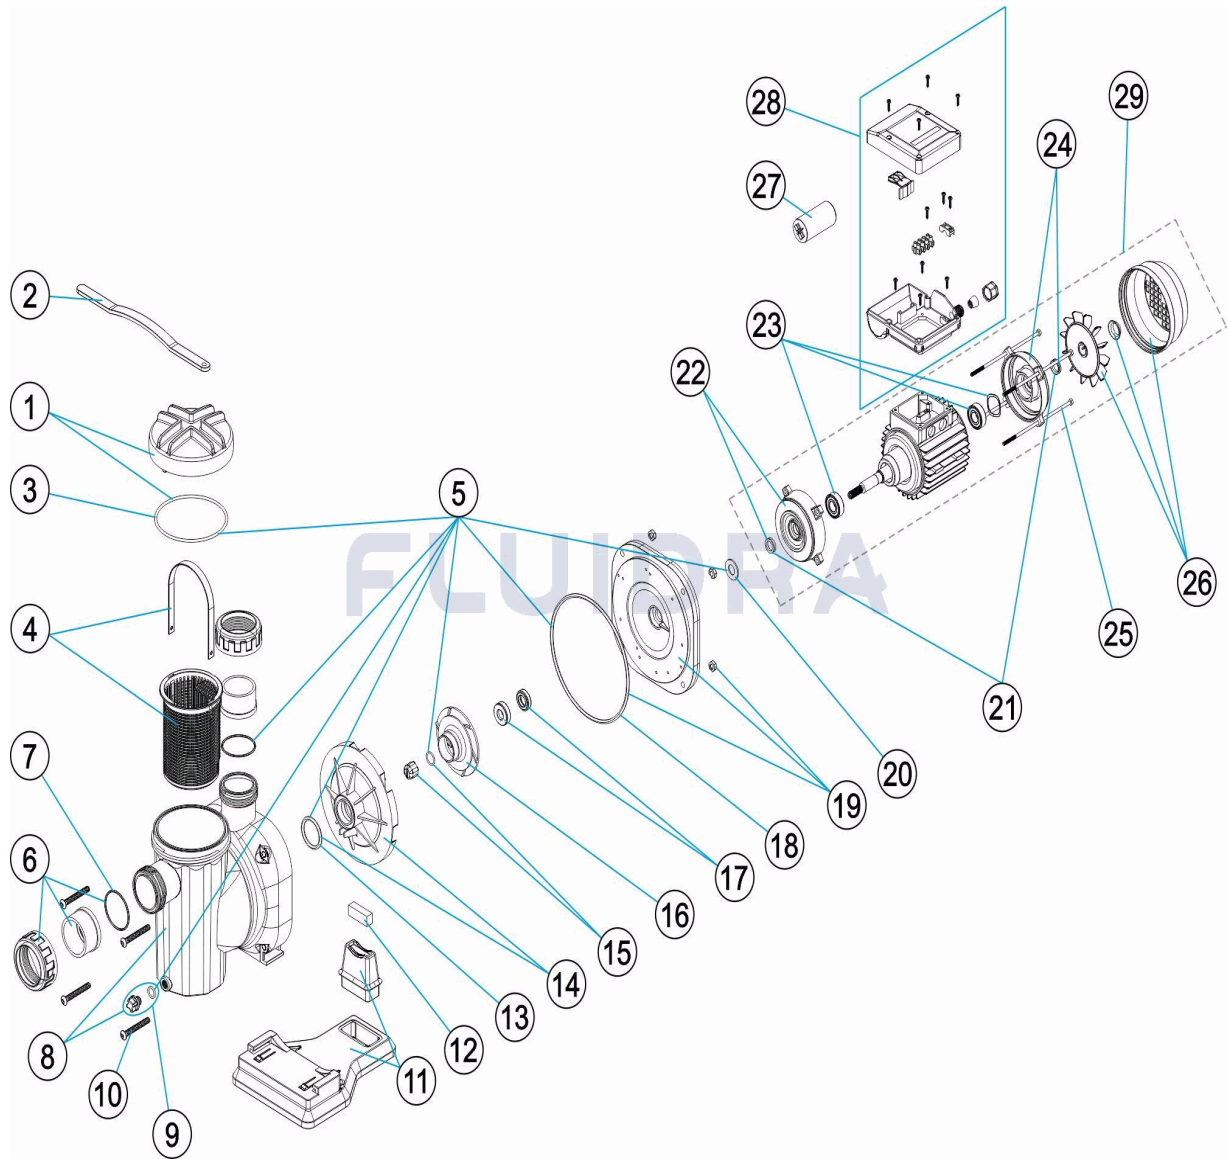

CODIGO **25461, 25462, 25463, 25464, 25465, 25466, 25467, 25468**

DESCRIPCION: **BOMBA SENA**

ESPAÑOL

POS	CODIGO	DESCRIPCION	CANTIDAD	POS	CODIGO	DESCRIPCION	CANTIDAD
1	4405010401	CIERRE PREFILTRO		15	* 4405010209	TAPÓN RODETE M10 RIGHT	
2	4405010436	LLAVE TAPA		15	* 4405010134	TAPÓN RODETE M8 IZQUIERDA	
3	4405010437	JUNTA TORICA D. 118X4		16	* 4405010413	RODETE 0,33 HP 50 HZ	
4	4405010402	CESTO PREFILTRO		16	* 4401010040	RODETE 0,33 HP 60 HZ	
5	4405010403	JUNTAS GOMA DE 0,75 HP A 1,25 HP		16	* 4405010414	RODETE 0,5 HP 50 HZ	
6	4405010404	ACCESORIOS ENLACE		16	* 4401010041	RODETE 0,5 HP 60 HZ	
7	4405010438	JUNTA TORICA D. 54X2,5		16	* 4405010415	RODETE 0,75 HP 50 HZ	
8	4405010405	CUERPO BOMBA		16	* 4401010042	RODETE 0,75 HP 60 HZ	
9	4404121107	TAPON 1/4' VALVULA		16	* 4405010416	RODETE 1 HP 50 HZ	
10	4405010406	TORNILLERIA CUERPO BOMBA		16	* 4401010043	RODETE 1 HP 60 HZ	
11	4405010408	PIE BOMBA		16	* 4405010417	RODETE 1,25 HP 50 HZ	
12	* 4405010409	SILENT-BLOCK (16X45X13)		16	* 4401010044	RODETE 1,25 HP 60 HZ	
12	* 4405010442	SILENT-BLOCK 3/4 - 1 - 1,25 HP		17	4405010118	JUNTA MECÁNICA	