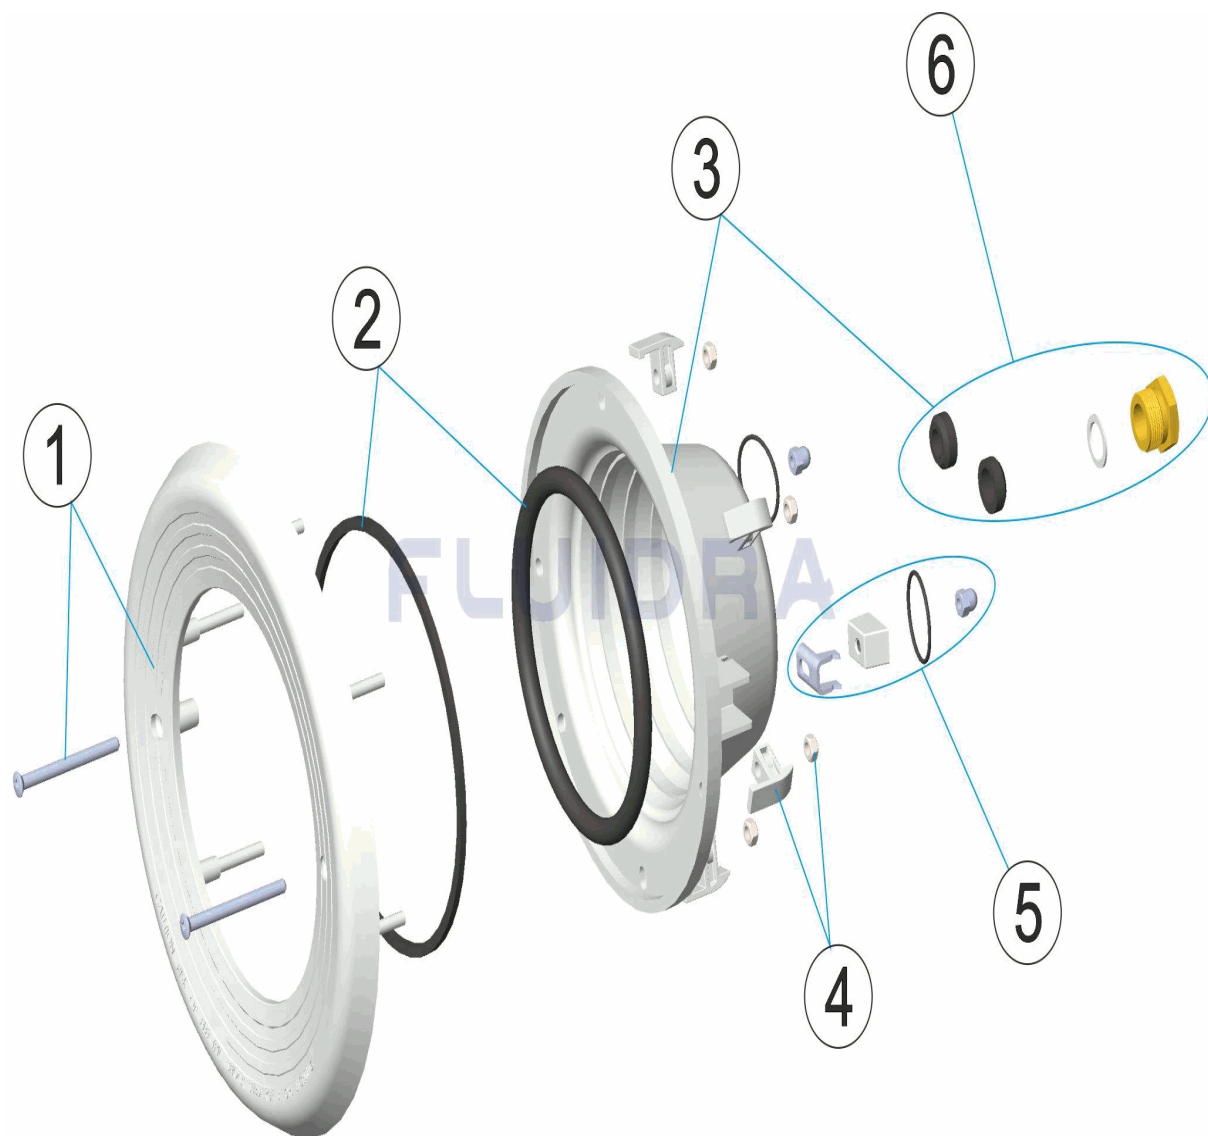

CODIGO **07836**

DESCRIPCION: **PROYECTOR PS / SIN LAMPARA**

**ESPAÑOL**

POS	CODIGO	DESCRIPCION	CANTIDAD	POS	CODIGO	DESCRIPCION	CANTIDAD
1	4403010603	ARO EMBELLECEDOR BLANCO		4	4403010306	CLIP FIJACION PROYECTOR	
2	4403010602	JUNTA ARO PROYECTOR		5	4403010307	FIJACION FOCO PROYECTOR	
3	4403010604	FONDO FOCO PROYECTOR		6	4403010609	PRENSAESTOPAS FOCO PROYECTOR M-2	