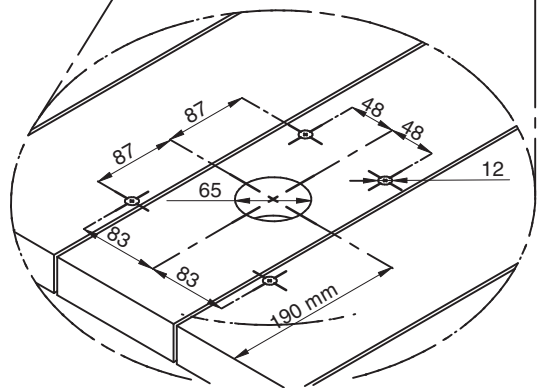

INSTRUCCIONES DE MONTAJE
CASCADA MINI BALI

ASSEMBLY INSTRUCTIONS
WATER CURTAIN MINI BALI

INSTRUCTIONS DE MONTAGE
CASCADE MINI BALI

MONTAGEANLEITUNGEN
WASSERFALL MINI BALI

09940650

1

2

3