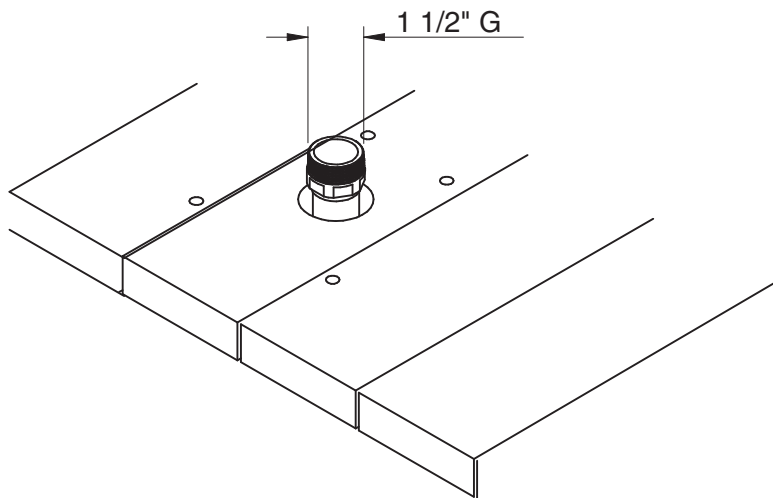

INSTRUCCIONES DE MONTAJE
CASCADA MINI BALI

ASSEMBLY INSTRUCTIONS
WATER CURTAIN MINI BALI

INSTRUCTIONS DE MONTAGE
CASCADE MINI BALI

MONTAGEANLEITUNGEN
WASSERFALL MINI BALI

09940650

1

2

3