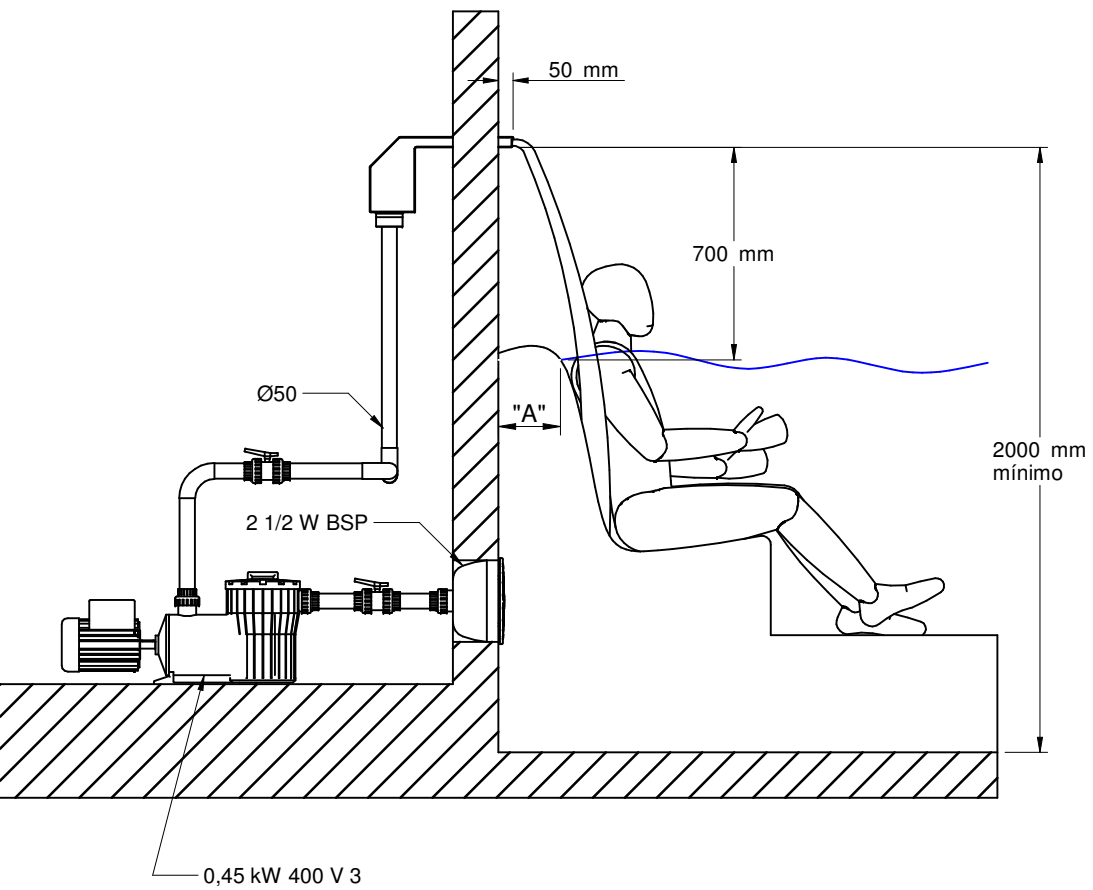

**INSTRUCCIONES DE MONTAJE**  
CASCADA DECORATIVA MAUI

**ASSEMBLY INSTRUCTIONS**  
DECORATIVE WATER CURTAIN MAUI

**INSTRUCTIONS DE MONTAGE**  
CASCADE DÉCORATIVE MAUI

**MONTAGEANLEITUNGEN**  
DEKORATIVER WASSERFALL MAUI

09940760

MAUI	COD.	"A"
300	87186061	270 mm
500	87186060	250 mm
1000	87186065	260 mm